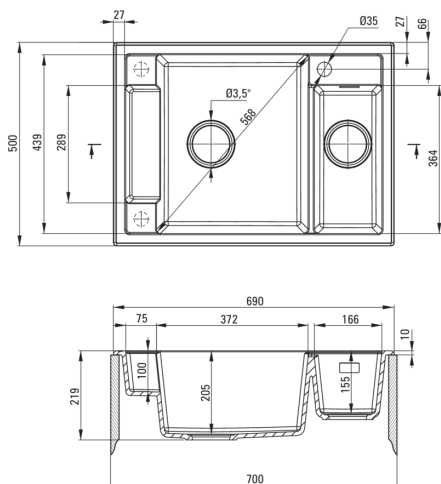

### Chiuvetă

Finisaj	nero
Tipul suprafeței	mat
Material	granit
Metoda de instalare	cu montare încastrată
Lățimea minimă a dulapului [mm]	700
Lățime [mm]	500
Lungimea [mm]	690
Înălțime [mm]	219
Adâncimea cuvei [mm]	205
Adâncimea celei de-a 2-a cuve [mm]	155
Lungimea conturului [mm]	670
Lățimea conturului [mm]	480
Dotat cu accesorii	Da
Număr de orificii	1
Număr de orificii făcute în avans	2